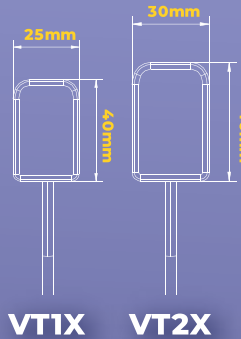

OTROS PRODUCTOS

EQUIPOS DENTALES