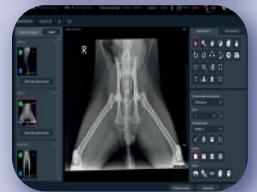

FORMATO
43x43cm

FLAT PANEL LG

SOFTWARE ESPECÍFICO VETERINARIO
(EQUINO, ANÍMALES EXÓTICOS, PERROS, GATOS...)

FORMATOS

24x30cm
43x43cm

RX PORTÁTILES MALETAS Y ANCLAJES A PARED

- ▶ Soportes a pared y mecánicas auto sustentables.
- ▶ Mesa rodable o flotante.
- ▶ Programador anatómico.

OTROS PRODUCTOS

EQUIPOS DENTALES

- ▶ Una solución adaptada a las necesidades de cada centro
- ▶ Software específico veterinario
- ▶ Equipo portátil con disparador inalámbrico
- ▶ Equipo intraoral con brazo omnidireccional